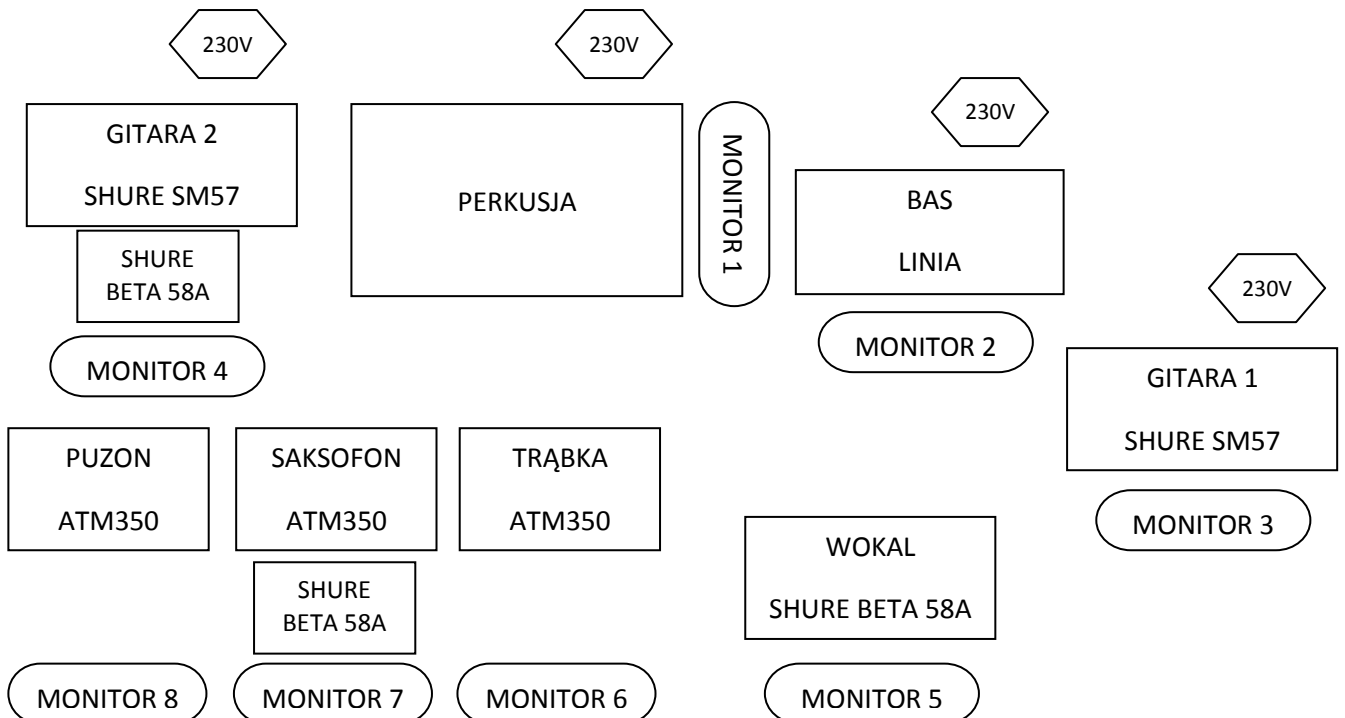

RIDER TECHNICZNY ZESPOŁU NATTY DEAD

INSTRUMENT	NAGŁOŚNIENIE	MONITOR
PERKUSJA	STOPA	STANDARDOWY ZESTAW MIKROFONÓW
	WERBEL	
	HI-HAT	
	TOM 1	
	TOM 2	
	TOM 3	
	OVERHEAD 1	
	OVERHEAD 2	
BAS	LINIA	MONITOR 2
GITARA 1	SHURE SM57	MONITOR 3
GITARA 2	SHURE SM57	MONITOR 4
WOKAL 2	SHURE BETA 58A	
WOKAL	SHURE BETA 58A	MONITOR 5
TRĄBKA	ATM350	MONITOR 6
SAKSOFON	ATM350	MONITOR 7
WOKAL 3	SHURE BETA 58A	
PUZON	ATM350	MONITOR 8

PLAN SCENY

KONTAKT Z ZESPOŁEM: KONRAD 503 666 763